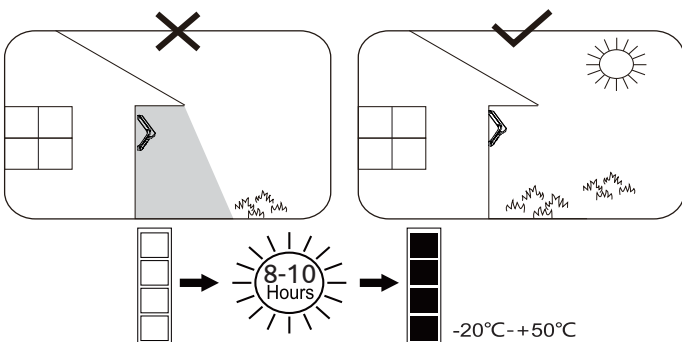

GLOBO

LIGHTING

36482

www.globo-lighting.com
GLOBO Handels GmbH
Gewerbestr. 3
A-9184 Sankt Peter
AUSTRIA

Normal Mode

Energy Saving Mode