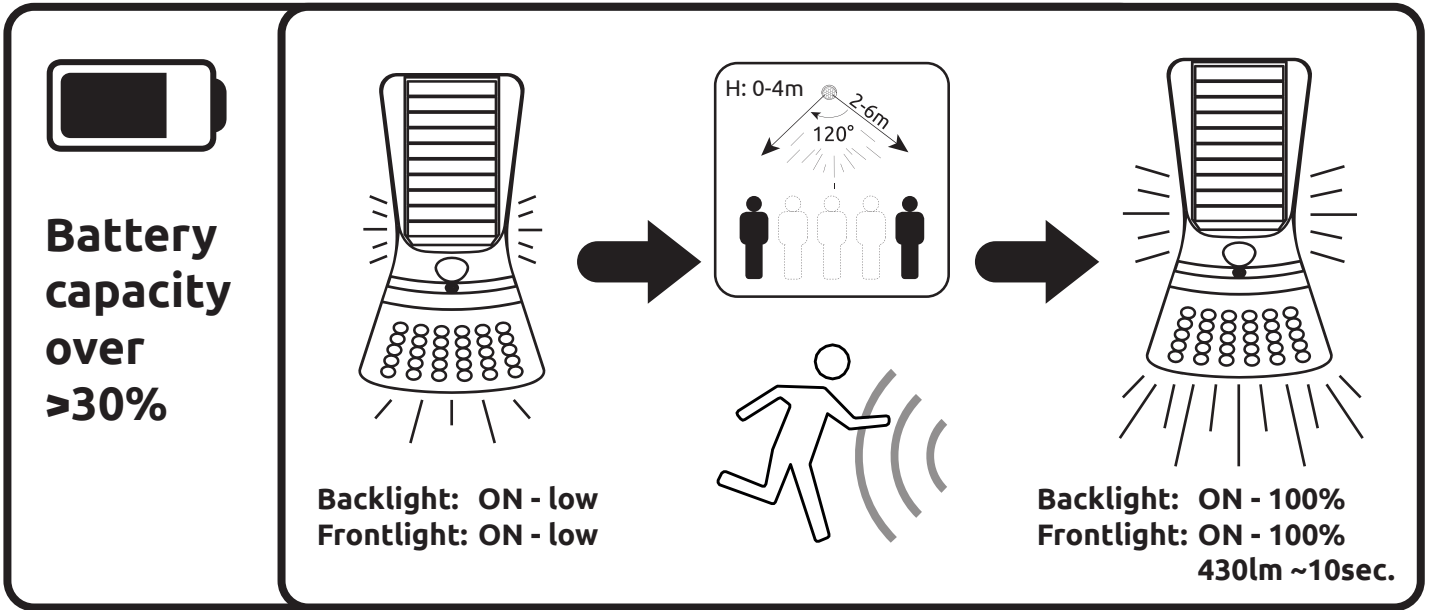

GLOBO

LIGHTING

36482

www.globo-lighting.com
GLOBO Handels GmbH
Gewerbestr. 3
A-9184 Sankt Peter
AUSTRIA

Normal Mode

Energy Saving Mode