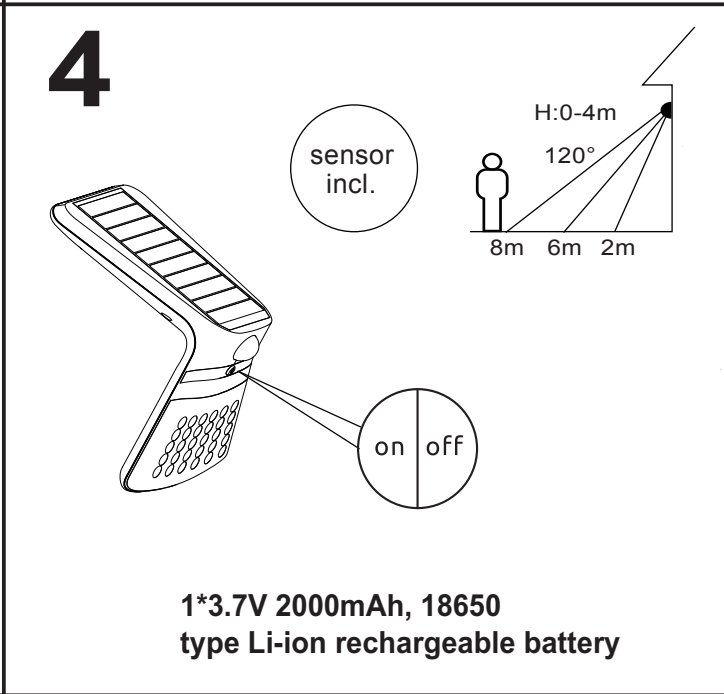

GLOBO

LIGHTING

36482

www.globo-lighting.com
GLOBO Handels GmbH
Gewerbestr. 3
A-9184 Sankt Peter
AUSTRIA

Normal Mode

Energy Saving Mode