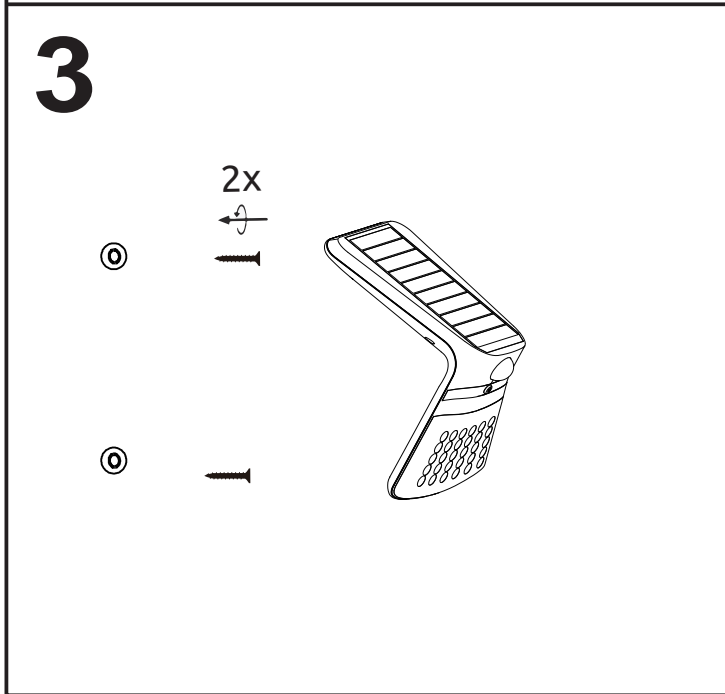

GLOBO

LIGHTING

36482

www.globo-lighting.com
GLOBO Handels GmbH
Gewerbestr. 3
A-9184 Sankt Peter
AUSTRIA

Normal Mode

Energy Saving Mode